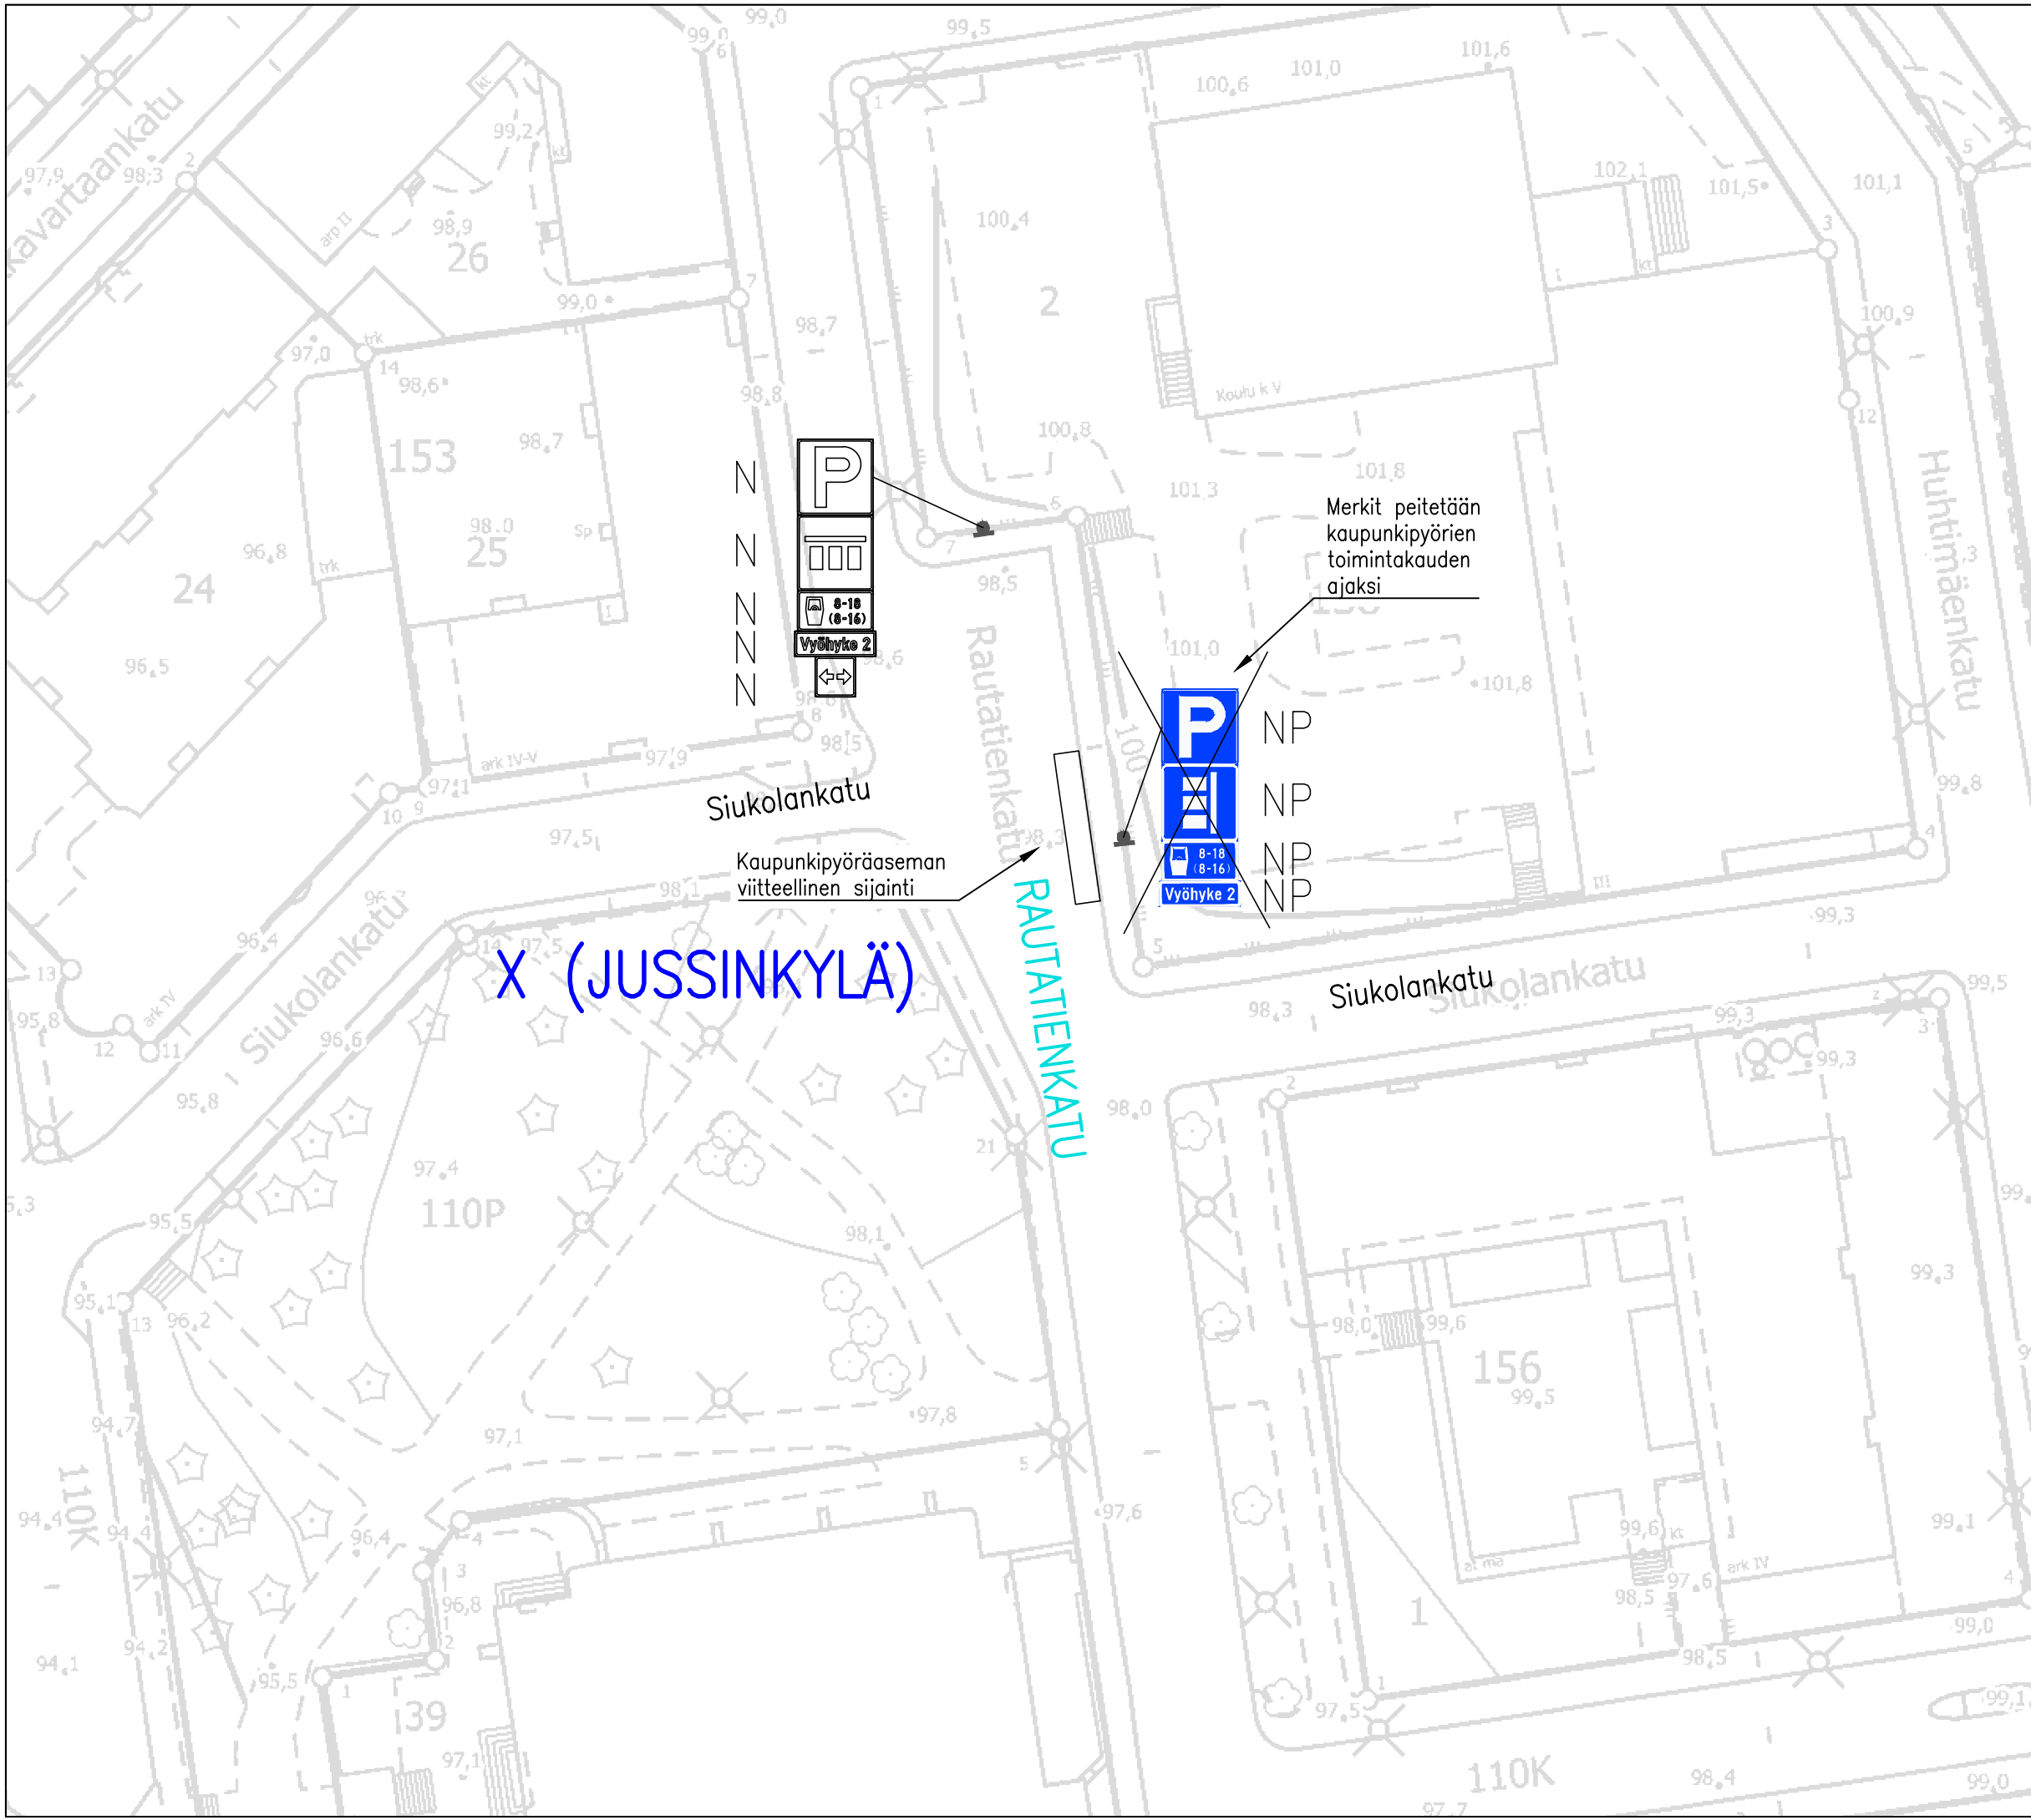

LIIKENTEENOHJAUS, MERKINTÖJEN SELITYS:

NP NYKYINEN LIKENNEMERKKI
POISTETAAN

Merkit peitetään kaupunkipyörä toimintakauden ajaksi

Kaupunkipyöräaseman viitteellinen sijainti

X (JUSSINKYLÄ)

RAUTATIENKATU–SIUKOLANKATU

Pysäköintiä ohjaavien liikennemerkkien väliaikainen peittäminen
X (JUSSINKYLÄ)
Liikennemerkkisuunnitelma
Piir.no: 1/21484
3.6.2021 / JUu